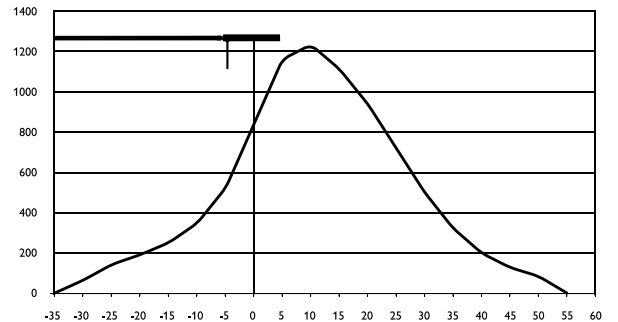

Bestem selv hvor meget lys du vil have

Du vælger selv, hvor meget lys du vil have. Lyset reguleres trinløst op eller ned ved at holde afbryderen inde.

Rigtigt lys

Ninety giver, på trods af sit lave energiforbrug, meget lys. Hemmeligheden er et avanceret system af linser, som styrer lyset effektivt ned på din arbejdsflade. På den måde mindskes risikoen for, at du eller dine kolleger bliver udsat for blænding. Lysdioderne, som anvendes i Ninety, giver et behageligt lys og gengiver farver korrekt.