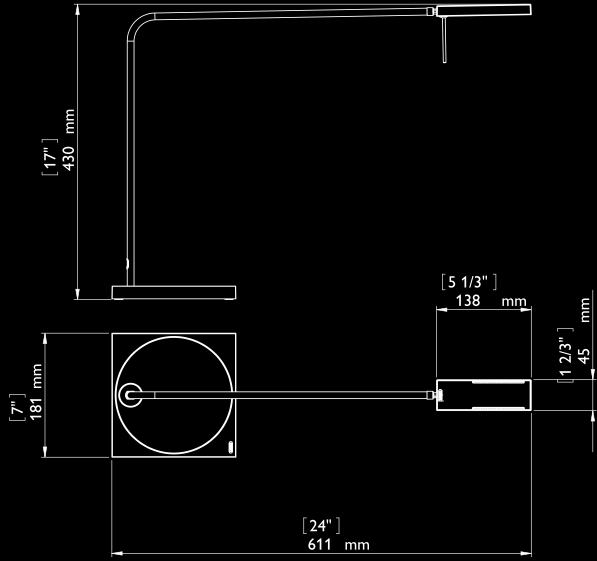

Placér din Ninety som du vil

Det er nemt at indstille din Ninety, så du får lys, der hvor du har brug for det. Armen har en fjeder, der gør det let at justere den frem og tilbage. Skærmen kan vippes, og den specialudviklede bordfod har to separate kuglelejer, der sikrer nem betjening. Ninety fås også med bordklemme og beslag til væg- og skinneresystem.