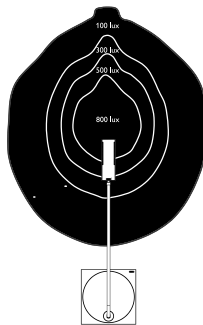

Bestem selv hvor meget lys du vil have

Du vælger selv, hvor meget lys du vil have. Lyset reguleres trinløst op eller ned ved at holde afbryderen inde.

Rigtigt lys

Ninety giver, på trods af sit lave energiforbrug, meget lys. Hemmeligheden er et avanceret system af linser, som styrer lyset effektivt ned på din arbejdsflade. På den måde mindskes risikoen for, at du eller dine kolleger bliver udsat for blænding. Lysdioderne, som anvendes i Ninety, giver et behageligt lys og gengiver farver korrekt.

Placér din Ninety som du vil

Det er nemt at indstille din Ninety, så du får lys, der hvor du har brug for det. Armen har en fjeder, der gør det let at justere den frem og tilbage. Skærmen kan vippes, og den specialudviklede bordfod har to separate kuglelejer, der sikrer nem betjening. Ninety fås også med bordklemme og beslag til væg- og skinneresystem.