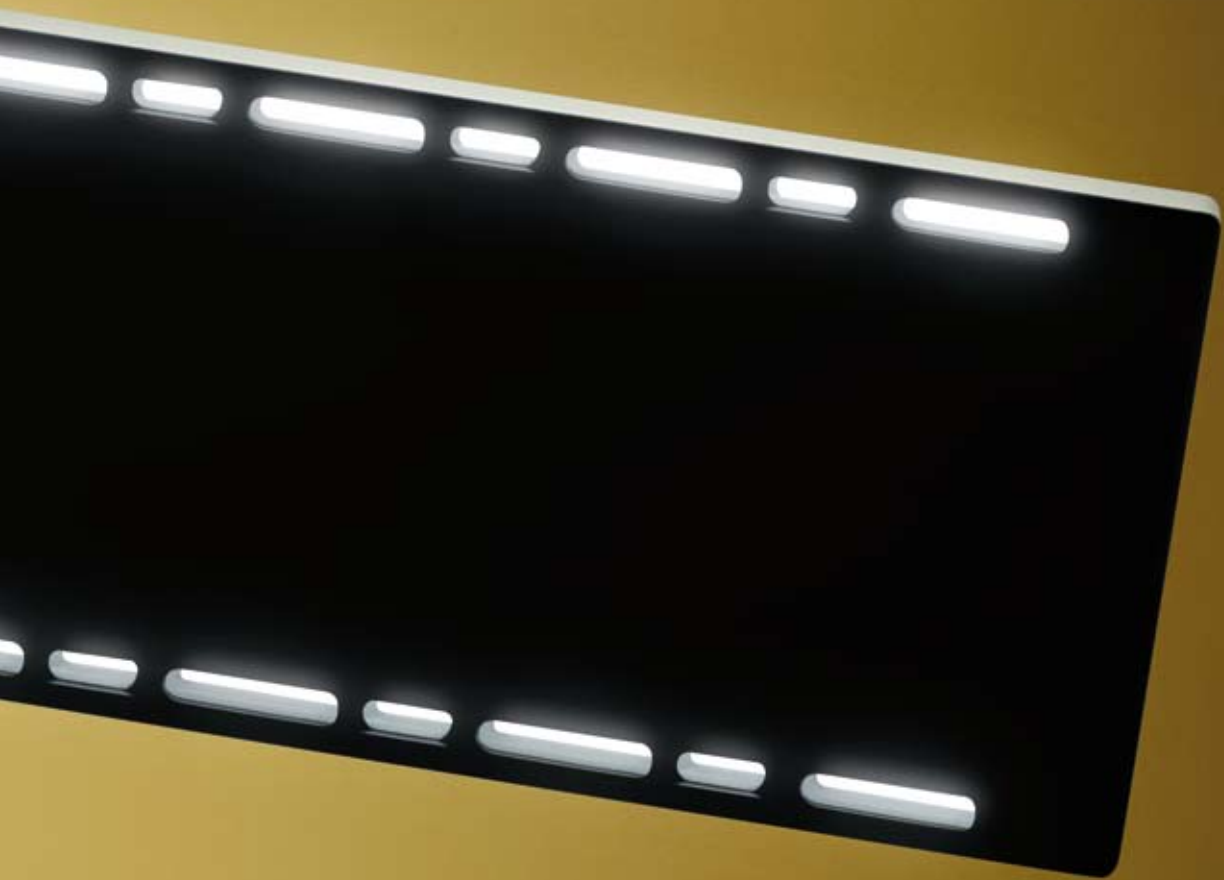

Bestem selv hvor meget lys du vil have

Du vælger selv, hvor meget lys du vil have. Lyset reguleres trinløst op eller ned ved at holde afbryderen inde.

Rigtigt lys

Ninety giver, på trods af sit lave energiforbrug, meget lys. Hemmeligheden er et avanceret system af linser, som styrer lyset effektivt ned på din arbejdsflade. På den måde mindskes risikoen for, at du eller dine kolleger bliver udsat for blænding. Lysdioderne, som anvendes i Ninety, giver et behageligt lys og gengiver farver korrekt.

Placér din Ninety som du vil

Det er nemt at indstille din Ninety, så du får lys, der hvor du har brug for det. Armen har en fjeder, der gør det let at justere den frem og tilbage. Skærmen kan vippes, og den specialudviklede bordfod har to separate kuglelejer, der sikrer nem betjening. Ninety fås også med bordklemme og beslag til væg- og skinneresystem.

Vælg den der passer dig bedst

Ninety fås i farverne grå, sort og hvid. Du kan vælge at få den med bordfod, bordklemme eller montere den på væg- eller skinnesystem. Den fås i flere armlængder. Vælg den model, der passer dig og din arbejdsplads bedst.