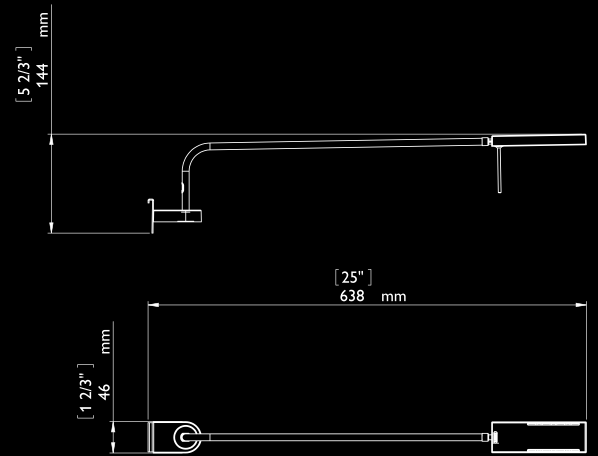

Placér din Ninety som du vil

Det er nemt at indstille din Ninety, så du får lys, der hvor du har brug for det. Armen har en fjeder, der gør det let at justere den frem og tilbage. Skærmen kan vippes, og den specialudviklede bordfod har to separate kuglelejer, der sikrer nem betjening. Ninety fås også med bordklemme og beslag til væg- og skinneresystem.