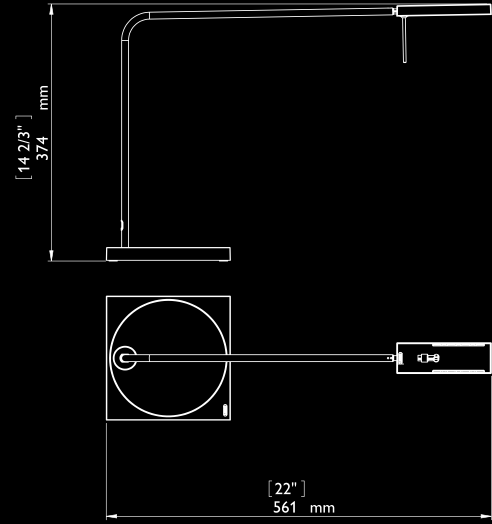

Placér din Ninety som du vil

Det er nemt at indstille din Ninety, så du får lys, der hvor du har brug for det. Armen har en fjeder, der gør det let at justere den frem og tilbage. Skærmen kan vippes, og den specialudviklede bordfod har to separate kuglelejer, der sikrer nem betjening. Ninety fås også med bordklemme og beslag til væg- og skinneresystem.