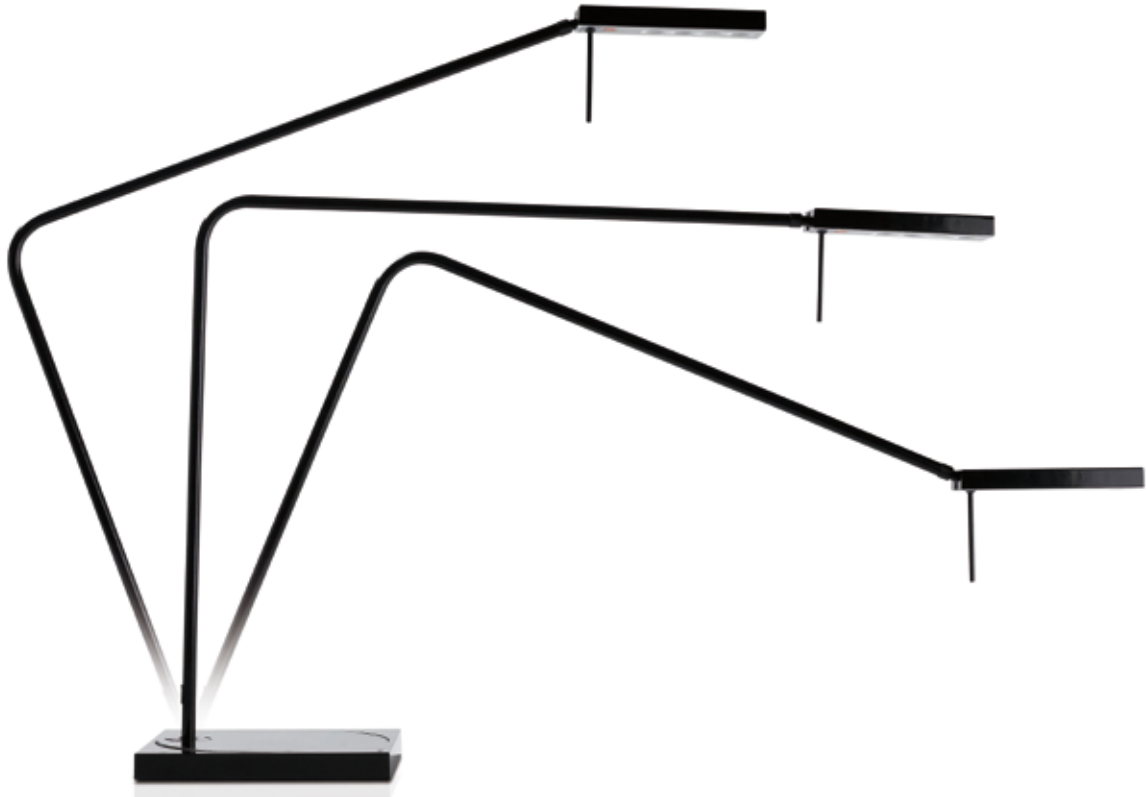

Bestem selv hvor meget lys du vil have

Du vælger selv, hvor meget lys du vil have. Lyset reguleres trinløst op eller ned ved at holde afbryderen inde.

Rigtigt lys

Ninety giver, på trods af sit lave energiforbrug, meget lys. Hemmeligheden er et avanceret system af linser, som styrer lyset effektivt ned på din arbejdsflade. På den måde mindskes risikoen for, at du eller dine kolleger bliver udsat for blænding. Lysdioderne, som anvendes i Ninety, giver et behageligt lys og gengiver farver korrekt.

Placér din Ninety som du vil

Det er nemt at indstille din Ninety, så du får lys, der hvor du har brug for det. Armen har en fjeder, der gør det let at justere den frem og tilbage. Skærmen kan vippes, og den specialudviklede bordfod har to separate kuglelejer, der sikrer nem betjening. Ninety fås også med bordklemme og beslag til væg- og skinneresystem.