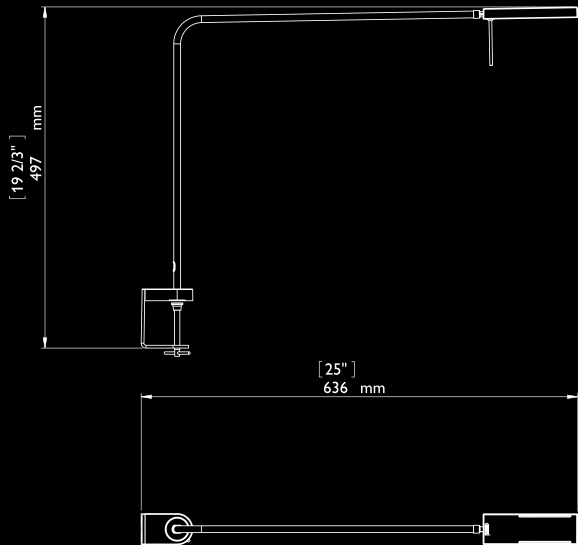

Placér din Ninety som du vil

Det er nemt at indstille din Ninety, så du får lys, der hvor du har brug for det. Armen har en fjeder, der gør det let at justere den frem og tilbage. Skærmen kan vippes, og den specialudviklede bordfod har to separate kuglelejer, der sikrer nem betjening. Ninety fås også med bordklemme og beslag til væg- og skinneresystem.